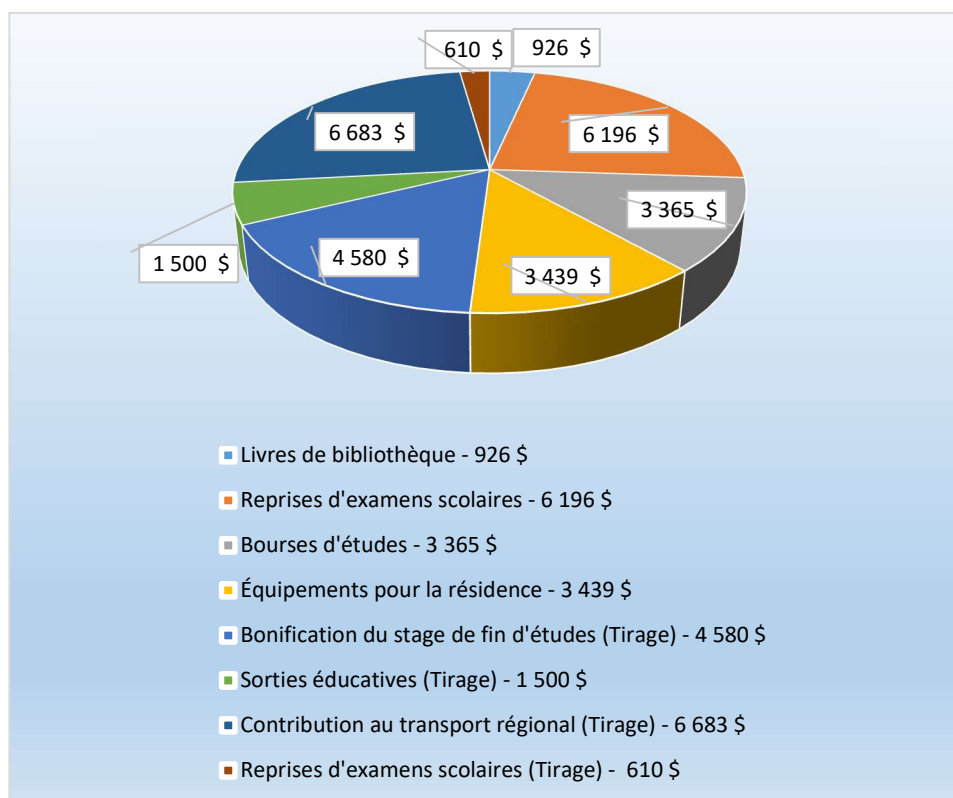

La Fondation de la MFR du Granit

Depuis sa création, la Fondation soutient les élèves qui fréquentent la Maison Familiale Rurale du Granit dans leur projet de réussite. Ainsi, depuis 9 ans, les dons reçus et le tirage annuel de la Fondation ont permis de remettre un total de 27 299 \$ en soutien à cette mission!

Le conseil d'administration de la Fondation est composé de parents, éducateurs et gestionnaires qui sont tous bénévoles.

La Maison Familiale Rurale du Granit

La MFR offre une éducation de niveau secondaire (3-4-5) en alternance travail-études axée sur la réussite. Elle permet à ses étudiants de compléter simultanément le diplôme d'études secondaires ainsi qu'un diplôme d'études professionnelles dans le secteur de l'agroforesterie. Depuis sa création en 1998, environ 600 élèves ont bénéficié de ses programmes.